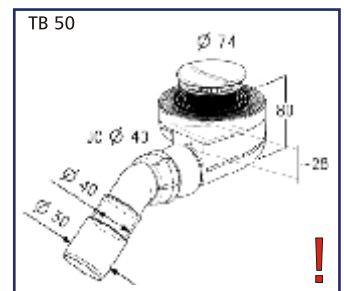

Zuhany szifonok

Minden igényt kielégítő választék, akril, kerámia és öntöttvas tálcákhoz egyaránt. Kiemelkedően magas, 54l/perc vízevezetés a Turboflow típusoknál, 50-60-90-es mérettartományban. A **Turbosol** terméket ajánljuk a tálca nélküli, egyedi megoldásokhoz!