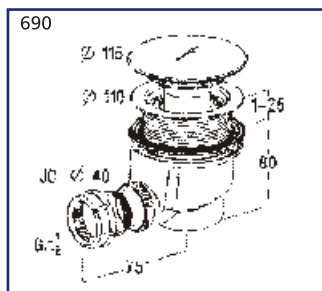

Zuhany szifonok

Minden igényt kielégítő választék, akril, kerámia és öntöttvas tálcákhoz egyaránt. Kiemelkedően magas, 54l/perc vízevezetés a Turboflow típusoknál, 50-60-90-es mérettartományban. A **Turbosol** terméket ajánljuk a tálca nélküli, egyedi megoldásokhoz!