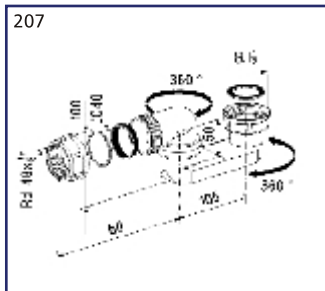

Zuhany szifonok

Minden igényt kielégítő választék, akril, kerámia és öntöttvas tálcákhoz egyaránt. Kiemelkedően magas, 54l/perc vízevezetés a Turboflow típusoknál, 50-60-90-es mérettartományban. A **Turbosol** terméket ajánljuk a tálca nélküli, egyedi megoldásokhoz!