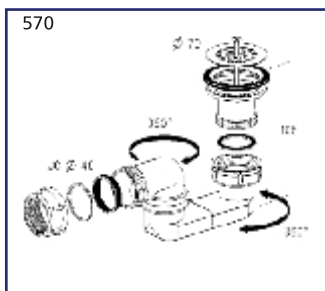

Zuhany szifonok

Minden igényt kielégítő választék, akril, kerámia és öntöttvas tálcákhoz egyaránt. Kiemelkedően magas, 54l/perc vízevezetés a Turboflow típusoknál, 50-60-90-es mérettartományban. A **Turbosol** terméket ajánljuk a tálca nélküli, egyedi megoldásokhoz!