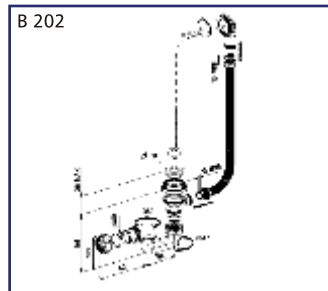

Zuhany szifonok

Minden igényt kielégítő választék, akril, kerámia és öntöttvas tálcákhoz egyaránt. Kiemelkedően magas, 54l/perc vízevezetés a Turboflow típusoknál, 50-60-90-es mérettartományban. A **Turbosol** terméket ajánljuk a tálca nélküli, egyedi megoldásokhoz!