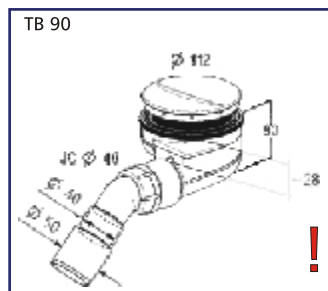

Zuhany szifonok

Minden igényt kielégítő választék, akril, kerámia és öntöttvas tálcákhoz egyaránt. Kiemelkedően magas, 54l/perc vízevezetés a Turboflow típusoknál, 50-60-90-es mérettartományban. A **Turbosol** terméket ajánljuk a tálca nélküli, egyedi megoldásokhoz!