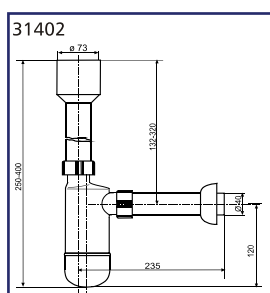

Pissoire szifon