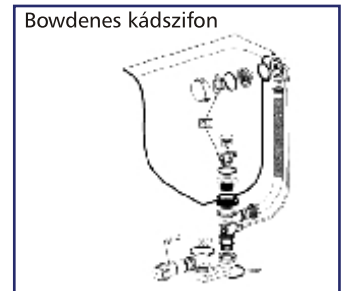

Pissoire szifon

Megnevezés	Kód	Cikkszám	Ean-kód	Listaár Ft/darab
Pissoire szifon búraszifonnal	31402	5724-5901-00-01	4013341008730	3 215

ÉPÜLETGÉPÉSZET

SZIFONOK

Fürdőkád szifonok

Hagyományos, láncos és modern azaz bowdenes kádszifonok adják a választékunk gerincét. Öntöttvas, lemez és akril kádakhoz egyaránt alkalmazható termékek 360 fokban elforgatható szifon résszel.

Zuhany szifonok

Minden igényt kielégítő választék, akril, kerámia és öntöttvas tálcákhoz egyaránt. Kiemelkedően magas, 54l/perc vízevezetés a Turboflow típusoknál, 50-60-90-es mérettartományban. A **Turbosol** terméket ajánljuk a tálca nélküli, egyedi megoldásokhoz!