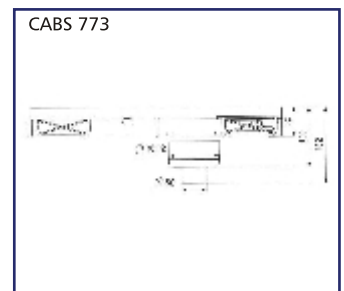

Zuhany szifonok

Minden igényt kielégítő választék, akril, kerámia és öntöttvas tálcákhoz egyaránt. Kiemelkedően magas, 54l/perc vízevezetés a Turboflow típusoknál, 50-60-90-es mérettartományban. A **Turbosol** terméket ajánljuk a tálca nélküli, egyedi megoldásokhoz!