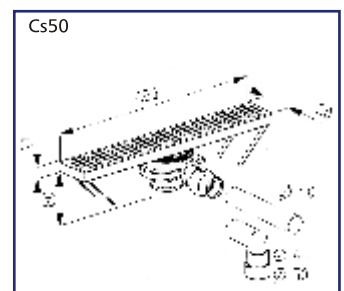

54 l/perc ürítési kapacitás!