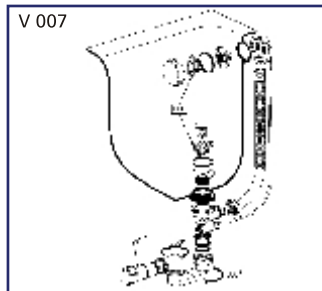

Zuhany szifonok

Minden igényt kielégítő választék, akril, kerámia és öntöttvas tálcákhoz egyaránt. Kiemelkedően magas, 54l/perc vízevezetés a Turboflow típusoknál, 50-60-90-es mérettartományban. A **Turbosol** terméket ajánljuk a tálca nélküli, egyedi megoldásokhoz!