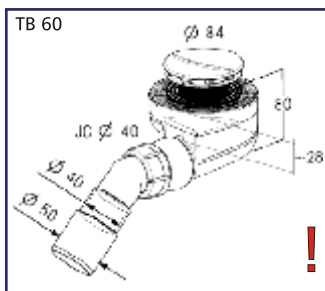

Zuhany szifonok

Minden igényt kielégítő választék, akril, kerámia és öntöttvas tálcákhoz egyaránt. Kiemelkedően magas, 54l/perc vízevezetés a Turboflow típusoknál, 50-60-90-es mérettartományban. A **Turbosol** terméket ajánljuk a tálca nélküli, egyedi megoldásokhoz!