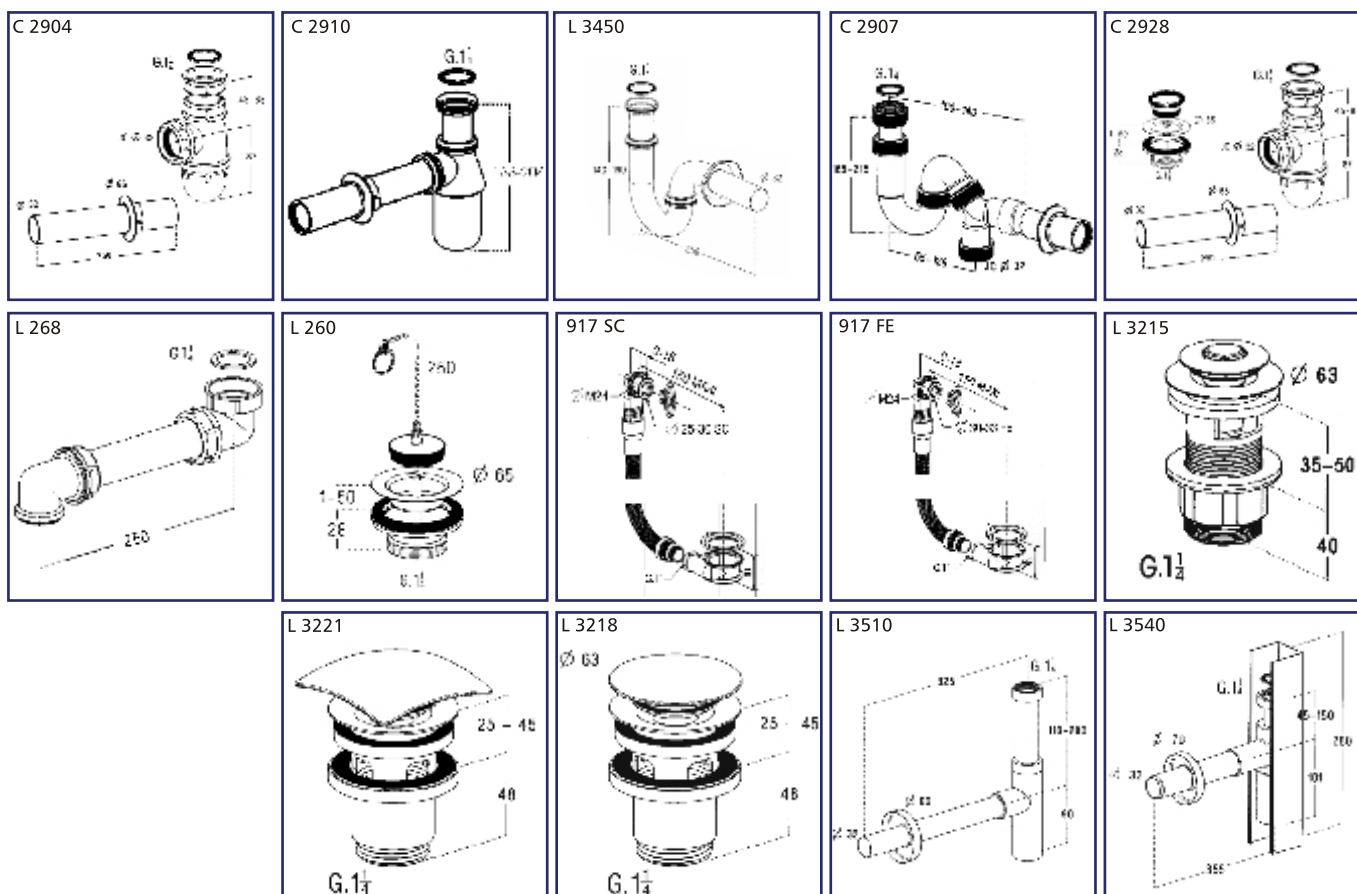

Pissoire szifon