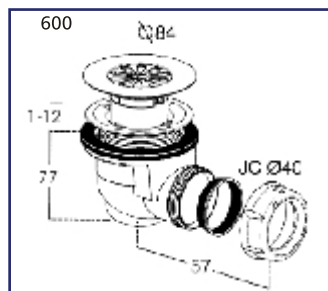

Zuhany szifonok

Minden igényt kielégítő választék, akril, kerámia és öntöttvas tálcákhoz egyaránt. Kiemelkedően magas, 54l/perc vízevezetés a Turboflow típusoknál, 50-60-90-es mérettartományban. A **Turbosol** terméket ajánljuk a tálca nélküli, egyedi megoldásokhoz!