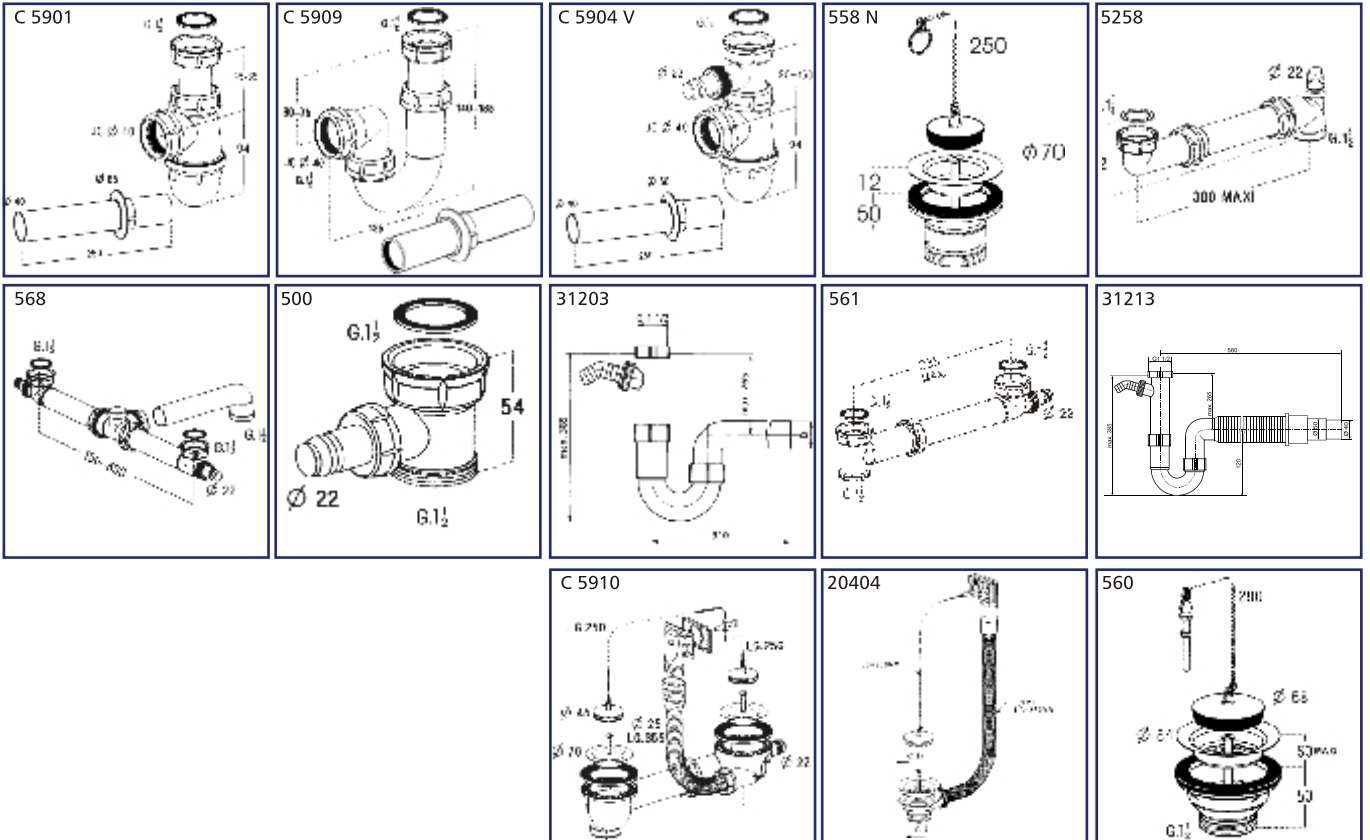

* Ehhez a termékhez a Connecto folyókánál feltüntetett műanyag rácsok alkalmazhatóak.

ÉPÜLETGÉPÉSZET

SZIFONOK

Mosogató szifonok

Egyéb termékek

ÉPÜLETGÉPÉSZET

SZIFONOK

Mosogató szifonok

Széles választékunk garancia a gyors és biztos megoldáshoz. Az egy- és kétmedencés típusok szükség esetén 40-50-es bekötésű flexibilis csővel szerelhetők.

Megnevezés	Kód	Cikkszám	Ean-kód	Listaár Ft/darab
Mosogató szifon PP	C 5901	5401-5901-00-01	3389700033776	875
Mosogató csőszifon	C 5909	5411-5901-00-01	3389700012351	1 105
Mosogató szifon, mosógép csatlakozással, PP	C 5904 V	5412-5901-00-01	3389700068013	1 025
Mosogató leeresztő szelep	558 N	5413-5002-00-01	3389700000419	775
Elhúzóidom mosogatógép csatlakozóval	5258	5414-5901-00-01	3389700022275	505
Helytakarékos mosogató bekötő	568	5415-5901-00-01	3389700084167	1 640
Mosogatógép bekötő adapter	500	5416-5901-00-01	3389700084174	390
Mosogató csőszifon mosó-mosogatógép csatlakozóval	31203	5417-5901-00-01	4013341312257	1 010
Kétmedencés mosogató összekötőcső, mosogatógép csatlakozással	561	5418-5901-00-01	3389700086680	670
Mosogató csőszifon flexibilis bekötőcsővel	31213	5419-5901-00-01	4013341311403	1 945
DN 70 2 medencés mosogató szett	C5910	5403-5002-00-01	3389700068037	2 420
DN 84 mosogató túlfolyó	20404	5404-5002-00-01	3389700068044	1 225
Mosogató leeresztőszelep láncsal	560	5405-5002-00-01	3389700068051	915