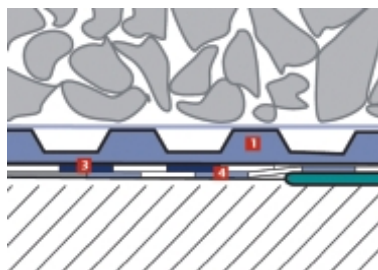

- Hatékony vízvezetés, egyszerű és gyors beépítés ✓
- A profil kialakításának köszönhetően utólag is felszerelhető ereszcsontra ✓
- A profilok bármely más szigetelőanyaggal is alkalmazhatóak ✓
- Biztonságos megoldás a felfagyások ellen ✓

## Ultra drain profilok

- 1 Ultra Drain szigetelőlemez
- 2 Ultra Drain profil
- 3 Diba 15 vagy 15SK
- 4 Diba 100
- 5 Ultra Monokorn
- 6 Ultra Drainfug
- 7 Csemperagasztó

## Gravel Deck Edge Pro profilok

- 1 Drain Mat
- 2 Gravel Deck Edge profil
- 3 Diba 100
- 4 Diba 15 vagy 15SK