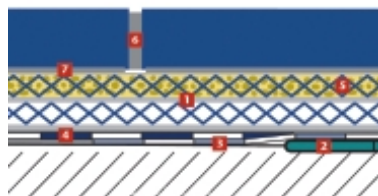

1. 1 Ultra Drain szigetelőlemez
2. 2 Ultra Drain profil
3. 3 Diba 15 vagy 15SK
4. 4 Diba 100
5. 5 Ultra Monokorn
6. 6 Ultra Drainfug
7. 7 Csemperagasztó