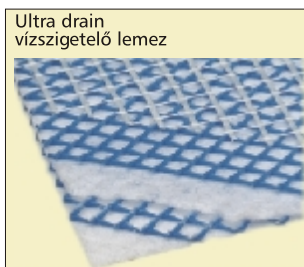

Ágyazó habarcs