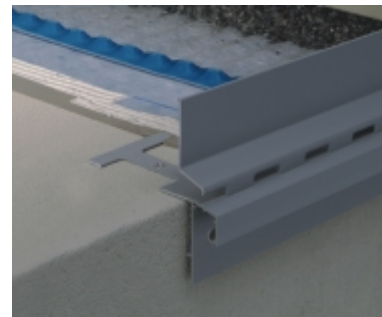

# ERKÉLY- ÉS TERASZMEGOLDÁSOK

Profil rendszereink komplett megoldást kínálnak a különböző rétegvastagságú erkélyek és teraszok szakszerű és esztétikus vízvezetésére. A rendszer részei a vízkiveztő lyukakkal, vízvetővel ellátott alumínium profilok, a profilokhoz csatlakoztatható ereszcsontra rendszer és a vízszigetelő anyagok.

- Hatékony vízvezetés, egyszerű és gyors beépítés ✓
- A profil kialakításának köszönhetően utólag is felszerelhető ereszcsontra ✓
- A profilok bármely más szigetelőanyaggal is alkalmazhatóak ✓
- Biztonságos megoldás a felfagyások ellen ✓

## Ultra drain profilok

- 1 Ultra Drain szigetelőlemez
- 2 Ultra Drain profil
- 3 Diba 15 vagy 15SK
- 4 Diba 100
- 5 Ultra Monokorn
- 6 Ultra Drainfug
- 7 Csemperagasztó

## Gravel Deck Edge Pro profilok

- 1 Drain Mat
- 2 Gravel Deck Edge profil
- 3 Diba 100
- 4 Diba 15 vagy 15SK