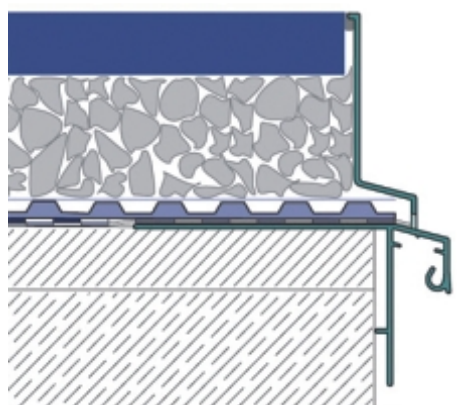

# ERKÉLY- ÉS TERASZMEGOLDÁSOK

Profil rendszereink komplett megoldást kínálnak a különböző rétegvastagságú erkélyek és teraszok szakszerű és esztétikus vízvezetésére. A rendszer részei a vízkiveztő lyukakkal, vízvetővel ellátott alumínium profilok, a profilokhoz csatlakoztatható ereszcsontra rendszer és a vízszigetelő anyagok.

- Hatékony vízvezetés, egyszerű és gyors beépítés ✓
- A profil kialakításának köszönhetően utólag is felszerelhető ereszcsontra ✓
- A profilok bármely más szigetelőanyaggal is alkalmazhatóak ✓
- Biztonságos megoldás a felfagyások ellen ✓

## Ultra drain profilok

- 1 Ultra Drain szigetelőlemez
- 2 Ultra Drain profil
- 3 Diba 15 vagy 15SK
- 4 Diba 100
- 5 Ultra Monokorn
- 6 Ultra Drainfug
- 7 Csemperagasztó

## Gravel Deck Edge Pro profilok

- 1 Drain Mat
- 2 Gravel Deck Edge profil
- 3 Diba 100
- 4 Diba 15 vagy 15SK