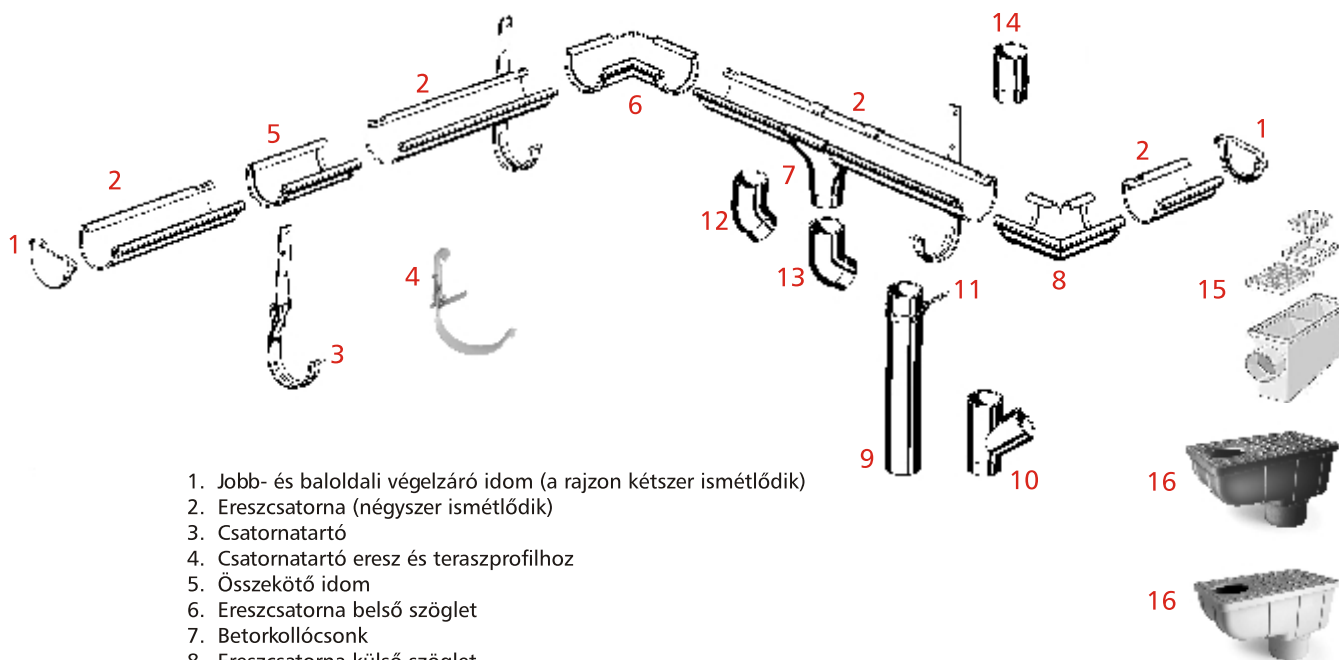

ERKÉLY- ÉS TERASZMEGOLDÁSOK

ERESZCSATORNA ERKÉLY- ÉS TERASZPROFILOKHOZ

Elemválaszték szürke színben

1. Jobb- és baloldali végelező idom (a rajzon kétszer ismétlődik)
2. Ereszcsatorna (négyyszer ismétlődik)
3. Csatornatartó
4. Csatornatartó eresz és teraszprofilhoz
5. Összekötő idom
6. Ereszcsatorna belső szöglet
7. Betorkollócsonk
8. Ereszcsatorna külső szöglet
9. Ejtőcső
10. Ejtőcső- elágazás 87°
11. Csőbilincs gyűrűs csavarral
12. 45°-os csőív
13. 87°-os csőív
14. Csókarmantyú
15. Bekötőaknák vízszintes kifolyással, kiegészítővel
16. Bekötőaknák függőleges kifolyással

Ereszcsatorna rendszer szürke színben

Megnevezés	Hossz (m)	Méret (mm)	Cikkszám	Ean-kód	Listaár Ft/darab
Csatorna, félkörív	2	75	3330-0707-02-02	4002644806051	2 265
	3	75	3330-0707-03-02	4002644806068	3 210
Összekötő idom		75	3331-0707-00-02	4002644805849	1 265
Végelező idom, (jobb, balos)		75	3332-0707-00-02	4002644805283	770
Betorkollócsonk		75/53	3333-0707-00-02	4002644805290	2 530
Külső sarokidom		75	3334-0707-00-02	4002644805320	2 530
Belső sarokidom		75	3335-0707-00-02	4002644805313	2 530
Csatornatartó		75	3336-0707-00-02	4002644805252	890
Csatornatartó terasz és erkélyprofilokhoz		75	3337-0707-00-02	4016505033111	3 240
Ejtőcső karmantyú nélkül	1	53	3206-0707-01-02	4002644080604	695
	3	53	3206-0707-03-02	4002644080574	1 890
Csókarmantyú		53	3218-0707-00-02	4002644080666	375
45° csőív		53	3207-0707-00-02	4002644080703	605
87° csőív		53	3208-0707-00-02	4002644080710	605
Kifolyócső		53	3210-0707-00-02	4002644080765	1 485
Csőbilincs csavarral		53	3224-0707-00-02	4002644080819	740
Ejtőcső elágazás 87°		53/53	3221-0707-00-02	4002644080796	1 570

A Continental és Simplex rendszereknél található kiegészítő elemek ehhez a választékhoz is szerelhetőek!