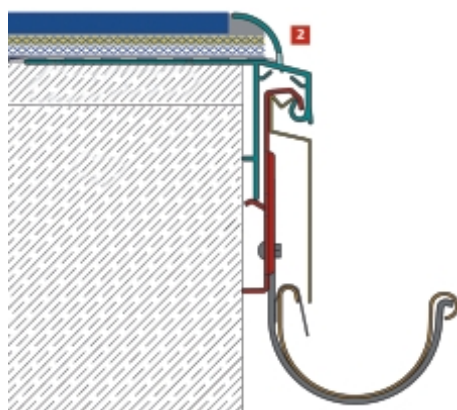

Ultra drain profilok