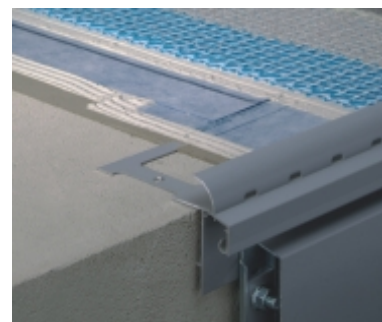

1. 1 Ultra Drain szigetelőlemez
2. 2 Ultra Drain profil
3. 3 Diba 15 vagy 15SK
4. 4 Diba 100
5. 5 Ultra Monokorn
6. 6 Ultra Drainfug
7. 7 Csemperagasztó